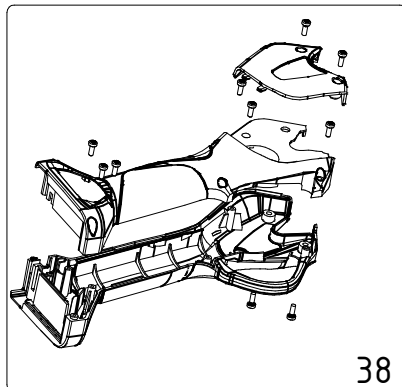

Esploso Forbice elettronica NOVA 40 - MITA.0200

CAMPAGNOLA S.r.l - Tav.: 0350.0657 Release / Versione 00

CAMPAGNOLA

UFF. TECNICO RICAMBI - RIPRODUZIONE VIETATA

Esploso Forbice elettronica NOVA 40 - MITA.0200

CAMPAGNOLA S.r.l - Tav.: 0350.0657 Release / Versione 00

Pos	Q.tà	Codice	Descrizione
1	2	0100.0237	Dado M10x1 NOVA
2	3	0101.0150	Rondella piana 3 - UNI 6592 zinc.
3	1	0101.0276	Rondella antirrotazione NOVA
4	3	0106.0150	Vite TC M3x5 DIN 7985
5	1	0106.0324	Vite TCCE M3x10 UNI 5931 zinc.
6	4	0106.0528	Vite TC M3x8 DIN 7985 TORX-Zinc. Nera Cr.3
7	6	0106.0530	Vite TCB W1452 T10 10.9 Ø3x8 Torx nera
8	1	0106.0533	Vite M5x12 ISO14581-8.8 TX25 (A2K)
9	2	0106.0560	Vite TCEI INOX A2 UNI 5931 DIN 912 M2,5x6
10	1	0106.0561	Vite calibrata NOVA
11	1	0120.0159	Cavo sensori
12	1	0126.0459	Anello elastico l20 UNI 7064 DIN 472
13	2	0127.0198	Cuscinetto 619/9 2Z SKF - 9x20x6
14	2	0127.0199	Cuscinetto 61900 2RS1 SKF - 10x22x6
15	1	0133.0223	Tappo perno lama
16	1	0134.0329	Ugello bomboletta Spray
17	1	0136.0161	Charger KOALA
18	1	0153.0207	Riduttore 23:1 SG
19	1	0164.0227	Molla sblocco batteria
20	1	0164.0228	Molla leva azionamento
21	1	0168.0118	Sicura batteria
22	1	0171.0440	Coperchio N40
23	1	0171.0441	Alloggiamento sicura batteria
24	1	0171.0443	Corpo lame NOVA 40
25	1	0175.0261	Lama fissa N40
26	1	0180.0103	Pietra affilatura NOVA
27	1	0189.0218	Pignone 2° stadio NOVA 40
28	1	0189.0219	Pignone conico NOVA 40
29	1	0197.0137	Corona NOVA 40
30	1	0207.0202	Fondina NOVA
31	1	0218.0245	Tastierino NOVA
32	1	0218.0246	Scheda azionamento NOVA 40
33	1	0218.0248	Scheda sensori NOVA
34	1	6125.0007	Perno lame completo NOVA
35	1	6146.0049	Motoriduttore 21V SG
36	1	6148.0017	Leva azionamento N40 con magneti
37	1	PACK.2051	Kit manutenzione N40
38	1	PACK.2053	Kit covers NOVA 40
39	1	PACK.2055	Kit lama mobile N40