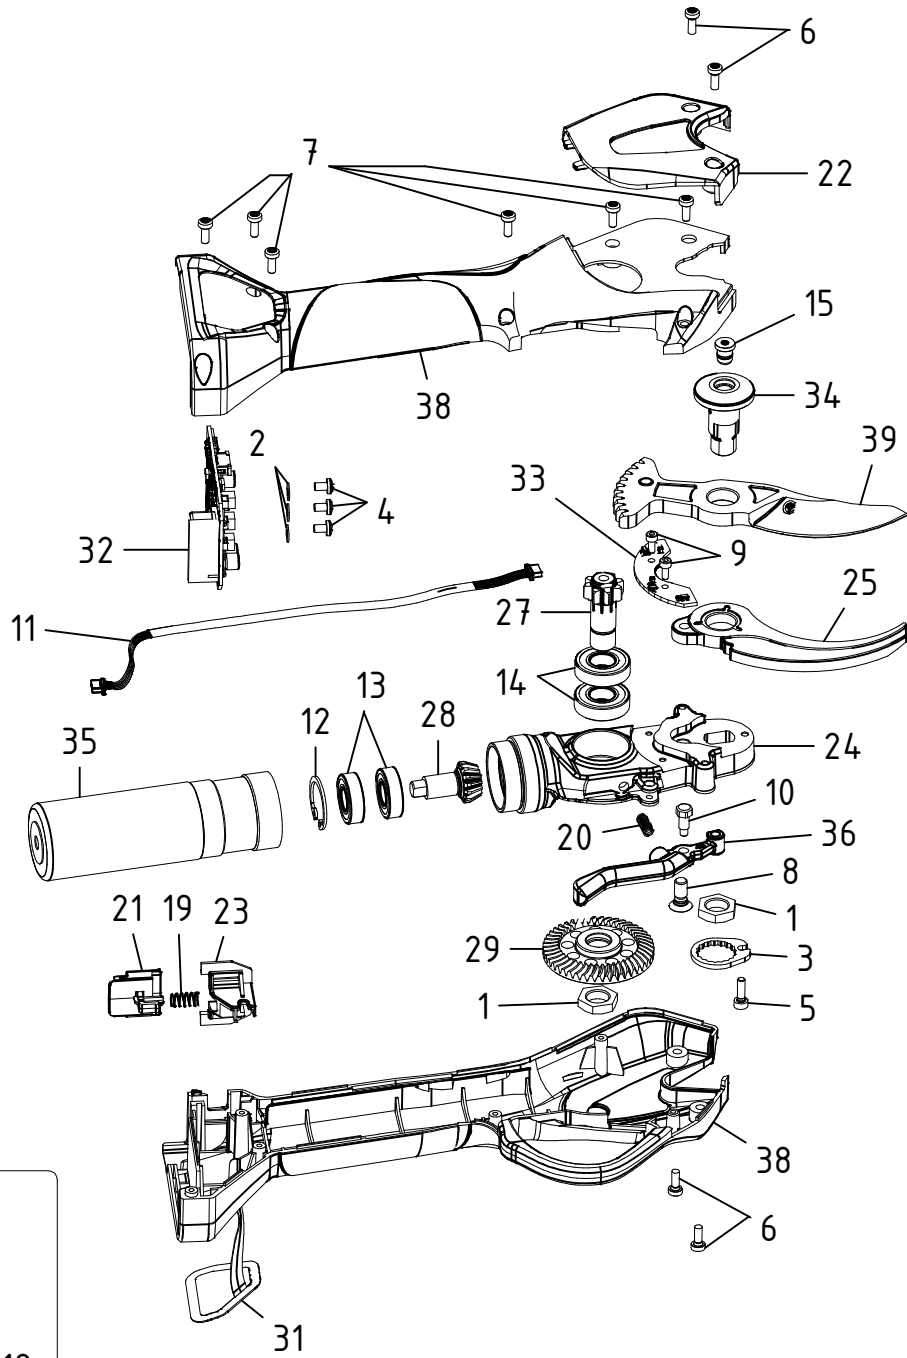

Esploso Forbice elettronica NOVA 40 - MITA.0200

CAMPAGNOLA S.r.l - Tav.: 0350.0657 Release / Versione 00

CAMPAGNOLA

UFF. TECNICO RICAMBI - RIPRODUZIONE VIETATA

Esploso Forbice elettronica NOVA 40 - MITA.0200

CAMPAGNOLA S.r.l - Tav.: 0350.0657 Release / Versione 00

Pos	Q.tà	Codice	Descrizione
1	2	0100.0237	Dado M10x1 NOVA
2	3	0101.0150	Rondella piana 3 - UNI 6592 zinc.
3	1	0101.0276	Rondella antirrotazione NOVA
4	3	0106.0150	Vite TC M3x5 DIN 7985
5	1	0106.0324	Vite TCCE M3x10 UNI 5931 zinc.
6	4	0106.0528	Vite TC M3x8 DIN 7985 TORX-Zinc. Nera Cr.3
7	6	0106.0530	Vite TCB W1452 T10 10.9 Ø3x8 Torx nera
8	1	0106.0533	Vite M5x12 ISO14581-8.8 TX25 (A2K)
9	2	0106.0560	Vite TCEI INOX A2 UNI 5931 DIN 912 M2,5x6
10	1	0106.0561	Vite calibrata NOVA
11	1	0120.0159	Cavo sensori
12	1	0126.0459	Anello elastico l20 UNI 7064 DIN 472
13	2	0127.0198	Cuscinetto 619/9 2Z SKF - 9x20x6
14	2	0127.0199	Cuscinetto 61900 2RS1 SKF - 10x22x6
15	1	0133.0223	Tappo perno lama
16	1	0134.0329	Ugello bomboletta Spray
17	1	0136.0161	Charger KOALA
18	1	0153.0207	Riduttore 23:1 SG
19	1	0164.0227	Molla sblocco batteria
20	1	0164.0228	Molla leva azionamento
21	1	0168.0118	Sicura batteria
22	1	0171.0440	Coperchio N40
23	1	0171.0441	Alloggiamento sicura batteria
24	1	0171.0443	Corpo lame NOVA 40
25	1	0175.0261	Lama fissa N40
26	1	0180.0103	Pietra affilatura NOVA
27	1	0189.0218	Pignone 2° stadio NOVA 40
28	1	0189.0219	Pignone conico NOVA 40
29	1	0197.0137	Corona NOVA 40
30	1	0207.0202	Fondina NOVA
31	1	0218.0245	Tastierino NOVA
32	1	0218.0246	Scheda azionamento NOVA 40
33	1	0218.0248	Scheda sensori NOVA
34	1	6125.0007	Perno lame completo NOVA
35	1	6146.0049	Motoriduttore 21V SG
36	1	6148.0017	Leva azionamento N40 con magneti
37	1	PACK.2051	Kit manutenzione N40
38	1	PACK.2053	Kit covers NOVA 40
39	1	PACK.2055	Kit lama mobile N40