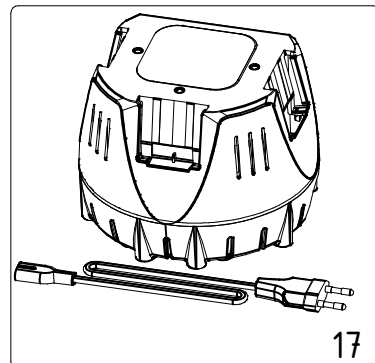

Esploso Forbice elettronica NOVA 40 - MITA.0200

CAMPAGNOLA S.r.l - Tav.: 0350.0657 Release / Versione 00

CAMPAGNOLA

UFF. TECNICO RICAMBI - RIPRODUZIONE VIETATA

Esploso Forbice elettronica NOVA 40 - MITA.0200

CAMPAGNOLA S.r.l - Tav.: 0350.0657 Release / Versione 00

Pos	Q.tà	Codice	Descrizione
1	2	0100.0237	Dado M10x1 NOVA
2	3	0101.0150	Rondella piana 3 - UNI 6592 zinc.
3	1	0101.0276	Rondella antirrotazione NOVA
4	3	0106.0150	Vite TC M3x5 DIN 7985
5	1	0106.0324	Vite TCCE M3x10 UNI 5931 zinc.
6	4	0106.0528	Vite TC M3x8 DIN 7985 TORX-Zinc. Nera Cr.3
7	6	0106.0530	Vite TCB W1452 T10 10.9 Ø3x8 Torx nera
8	1	0106.0533	Vite M5x12 ISO14581-8.8 TX25 (A2K)
9	2	0106.0560	Vite TCEI INOX A2 UNI 5931 DIN 912 M2,5x6
10	1	0106.0561	Vite calibrata NOVA
11	1	0120.0159	Cavo sensori
12	1	0126.0459	Anello elastico l20 UNI 7064 DIN 472
13	2	0127.0198	Cuscinetto 619/9 2Z SKF - 9x20x6
14	2	0127.0199	Cuscinetto 61900 2RS1 SKF - 10x22x6
15	1	0133.0223	Tappo perno lama
16	1	0134.0329	Ugello bomboletta Spray
17	1	0136.0161	Charger KOALA
18	1	0153.0207	Riduttore 23:1 SG
19	1	0164.0227	Molla sblocco batteria
20	1	0164.0228	Molla leva azionamento
21	1	0168.0118	Sicura batteria
22	1	0171.0440	Coperchio N40
23	1	0171.0441	Alloggiamento sicura batteria
24	1	0171.0443	Corpo lame NOVA 40
25	1	0175.0261	Lama fissa N40
26	1	0180.0103	Pietra affilatura NOVA
27	1	0189.0218	Pignone 2° stadio NOVA 40
28	1	0189.0219	Pignone conico NOVA 40
29	1	0197.0137	Corona NOVA 40
30	1	0207.0202	Fondina NOVA
31	1	0218.0245	Tastierino NOVA
32	1	0218.0246	Scheda azionamento NOVA 40
33	1	0218.0248	Scheda sensori NOVA
34	1	6125.0007	Perno lame completo NOVA
35	1	6146.0049	Motoriduttore 21V SG
36	1	6148.0017	Leva azionamento N40 con magneti
37	1	PACK.2051	Kit manutenzione N40
38	1	PACK.2053	Kit covers NOVA 40
39	1	PACK.2055	Kit lama mobile N40